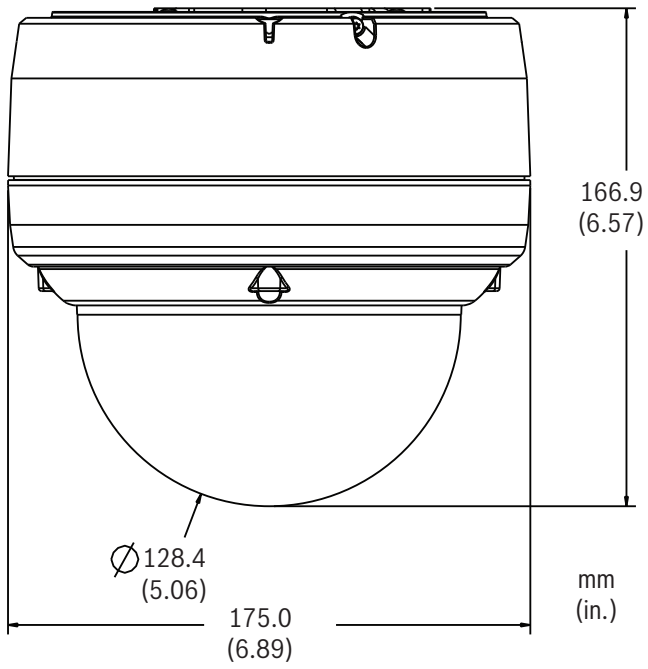

安装/配置

AutoDome Junior HD 固定摄像机尺寸

管道底座尺寸

墙壁底座尺寸

嵌入天花板 / 嵌入底座尺寸

表面底座尺寸

技术规格

10倍高清日夜型摄像机