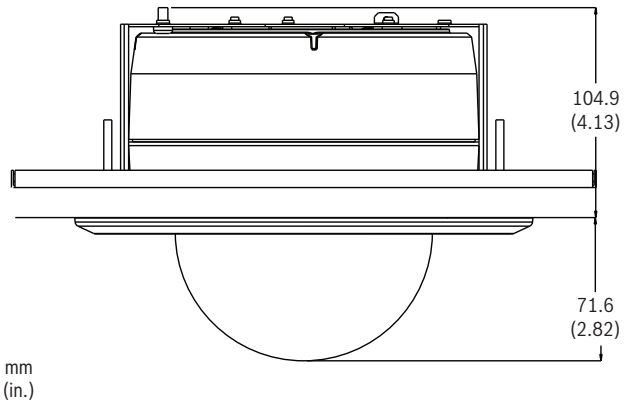

安装/配置

AutoDome Junior HD 固定摄像机尺寸

管道底座尺寸

墙壁底座尺寸

嵌入天花板 / 嵌入底座尺寸

表面底座尺寸

技术规格

10倍高清日夜型摄像机