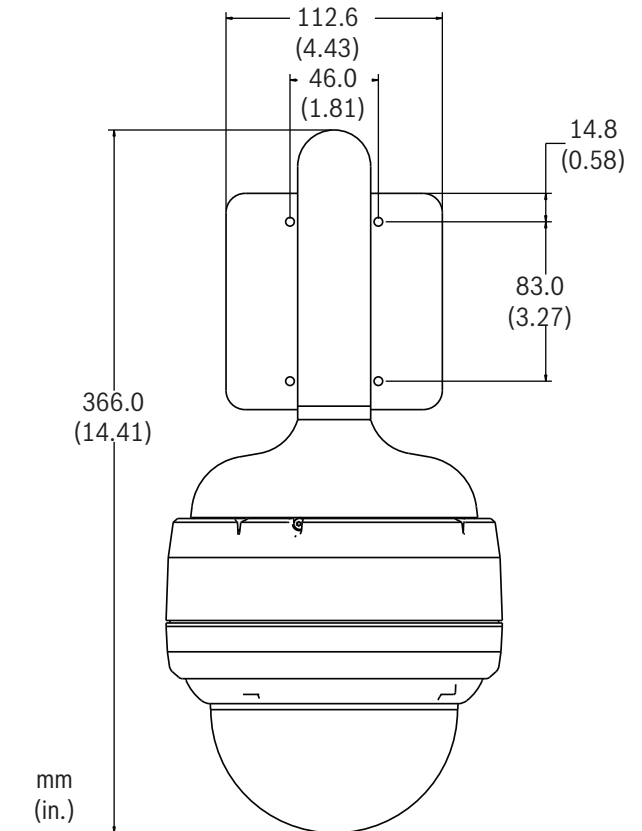

安装/配置

AutoDome Junior HD 固定摄像机尺寸

管道底座尺寸

墙壁底座尺寸

嵌入天花板 / 嵌入底座尺寸

表面底座尺寸

技术规格

10倍高清日夜型摄像机