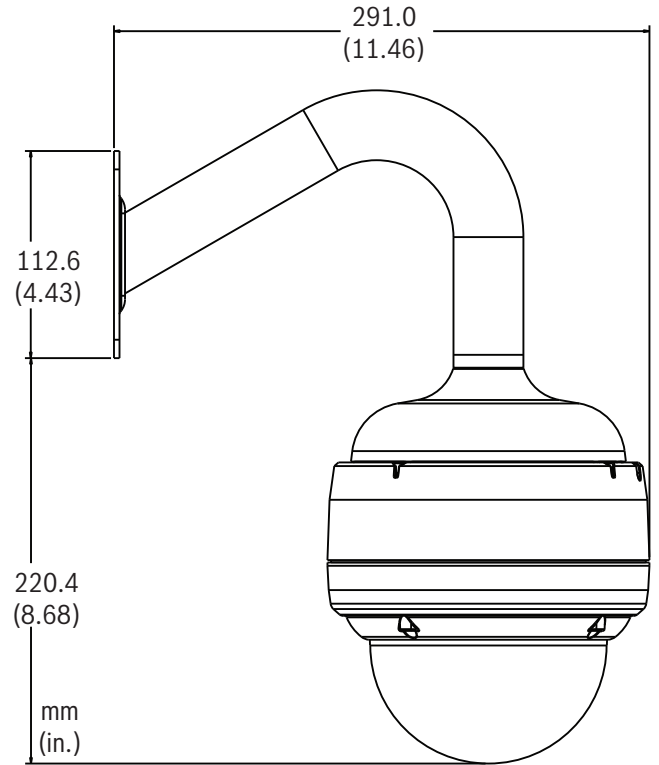

安装/配置

AutoDome Junior HD 固定摄像机尺寸

管道底座尺寸

墙壁底座尺寸

嵌入天花板 / 嵌入底座尺寸

表面底座尺寸

技术规格

10倍高清日夜型摄像机