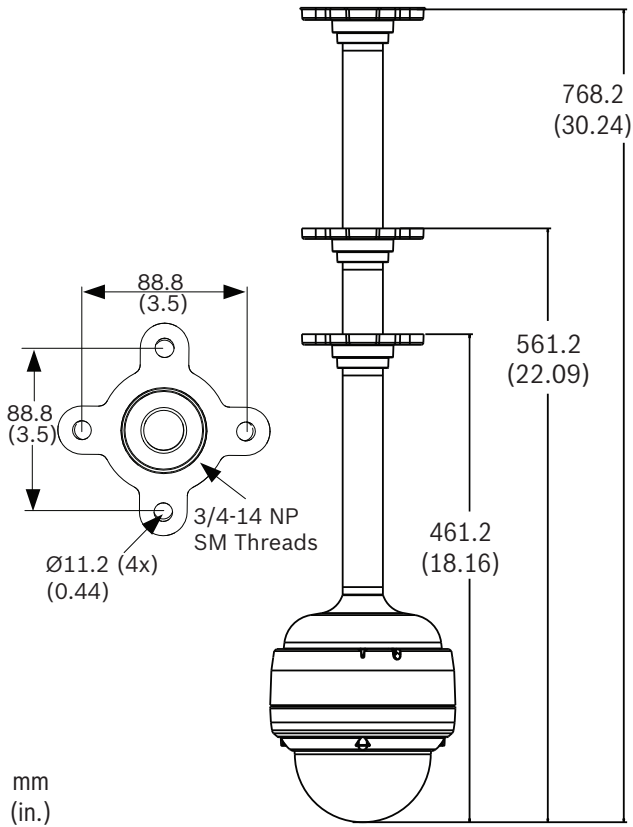

安装/配置

AutoDome Junior HD 固定摄像机尺寸

管道底座尺寸

墙壁底座尺寸

嵌入天花板 / 嵌入底座尺寸

表面底座尺寸

技术规格

10倍高清日夜型摄像机