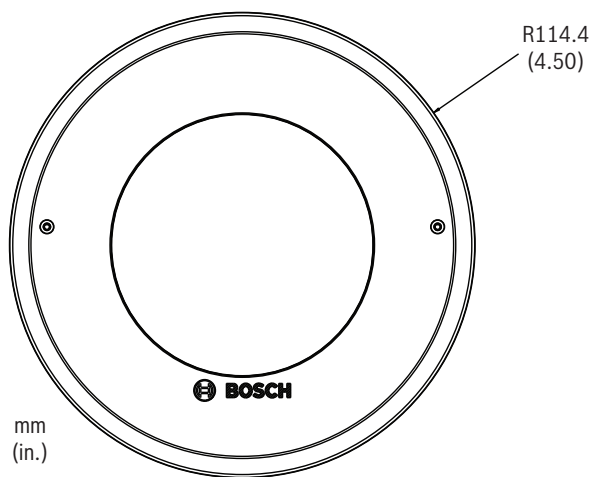

安装/配置

AutoDome Junior HD 固定摄像机尺寸

管道底座尺寸

墙壁底座尺寸

嵌入天花板 / 嵌入底座尺寸

表面底座尺寸

技术规格

10倍高清日夜型摄像机