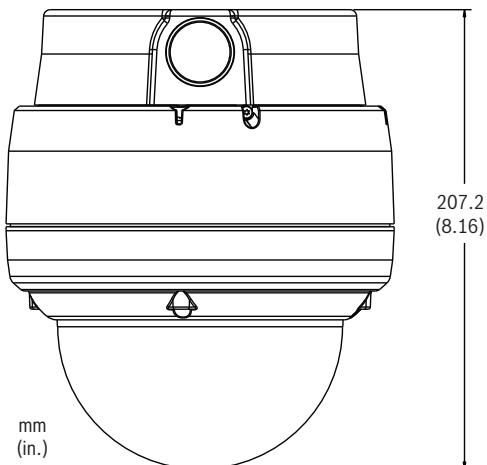

安装/配置

AutoDome Junior HD 固定摄像机尺寸

管道底座尺寸

墙壁底座尺寸

嵌入天花板 / 嵌入底座尺寸

表面底座尺寸

技术规格

10倍高清日夜型摄像机